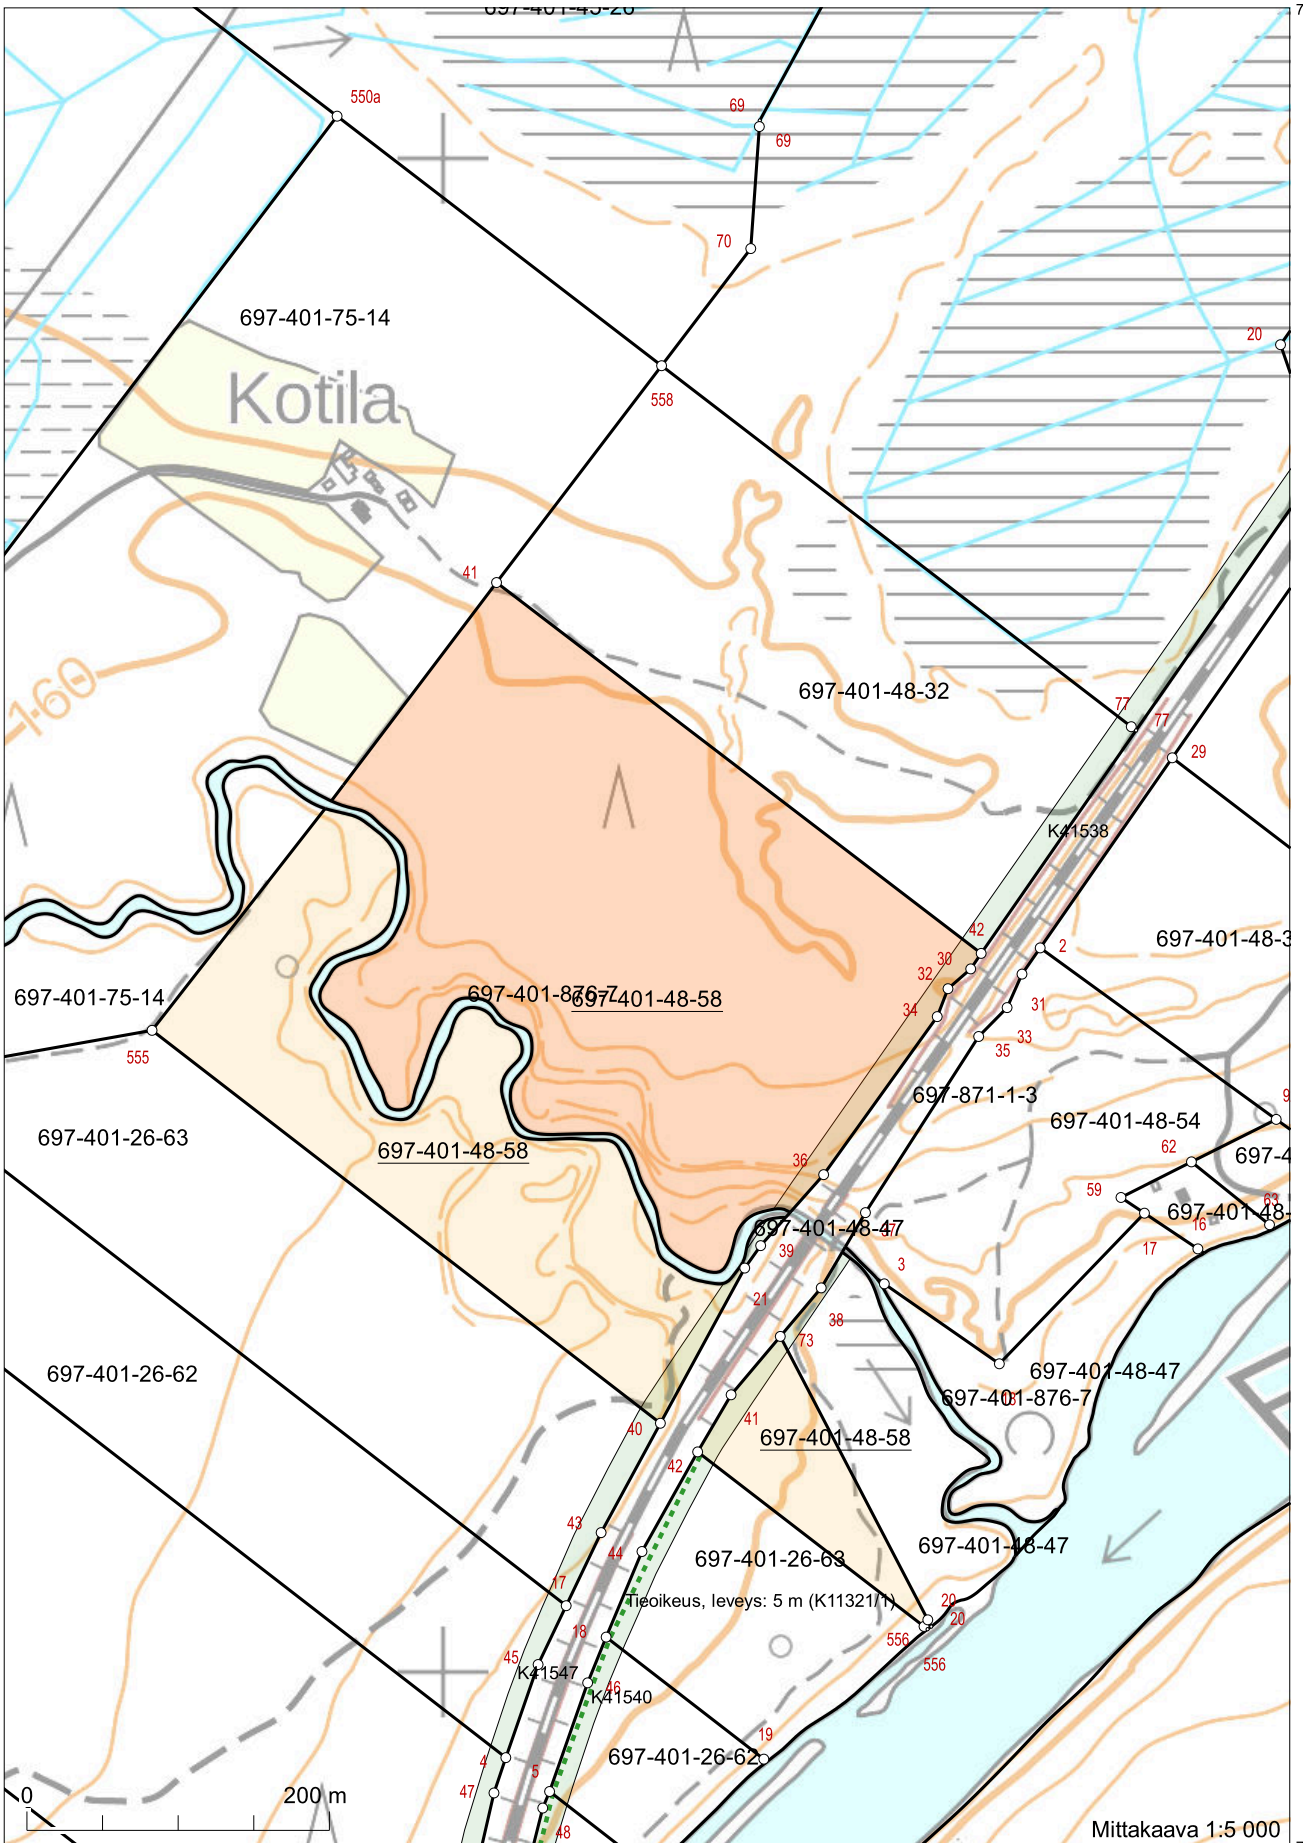

Kiinteistötunnus:	697-401-48-58
Nimi:	Siltapuro
Rekisteriyksikkölaji:	Tila
Kunta:	Ristijärvi (697)
Palstojen lukumäärä:	3

Tulostettu kiinteistötietojärjestelmästä 5.9.2024.

Kiinteistörekisterin tiedoissa voi olla puutteita ja epätarkkuuksia. Rekisteriyksikön tarkka alueellinen ulottuvuus selviää toimitusasiakirjoista ja maastosta. Rekisteritiedoista katso tarkemmin www.maanmittauslaitos.fi/rekisteritiedot.

7162799

7161949

7163100

7161885

563712
Koordinaatisto: ETRS-TM35FIN
Taustakartta on viitteellinen.

7162975

7161760

Koordinaatisto: ETRS-TM35FIN
Taustakartta on viitteellinen.

564429

564076 Koordinaatisto: ETRS-TM35FIN
Taustakartta on viitteellinen.

564416 7161882