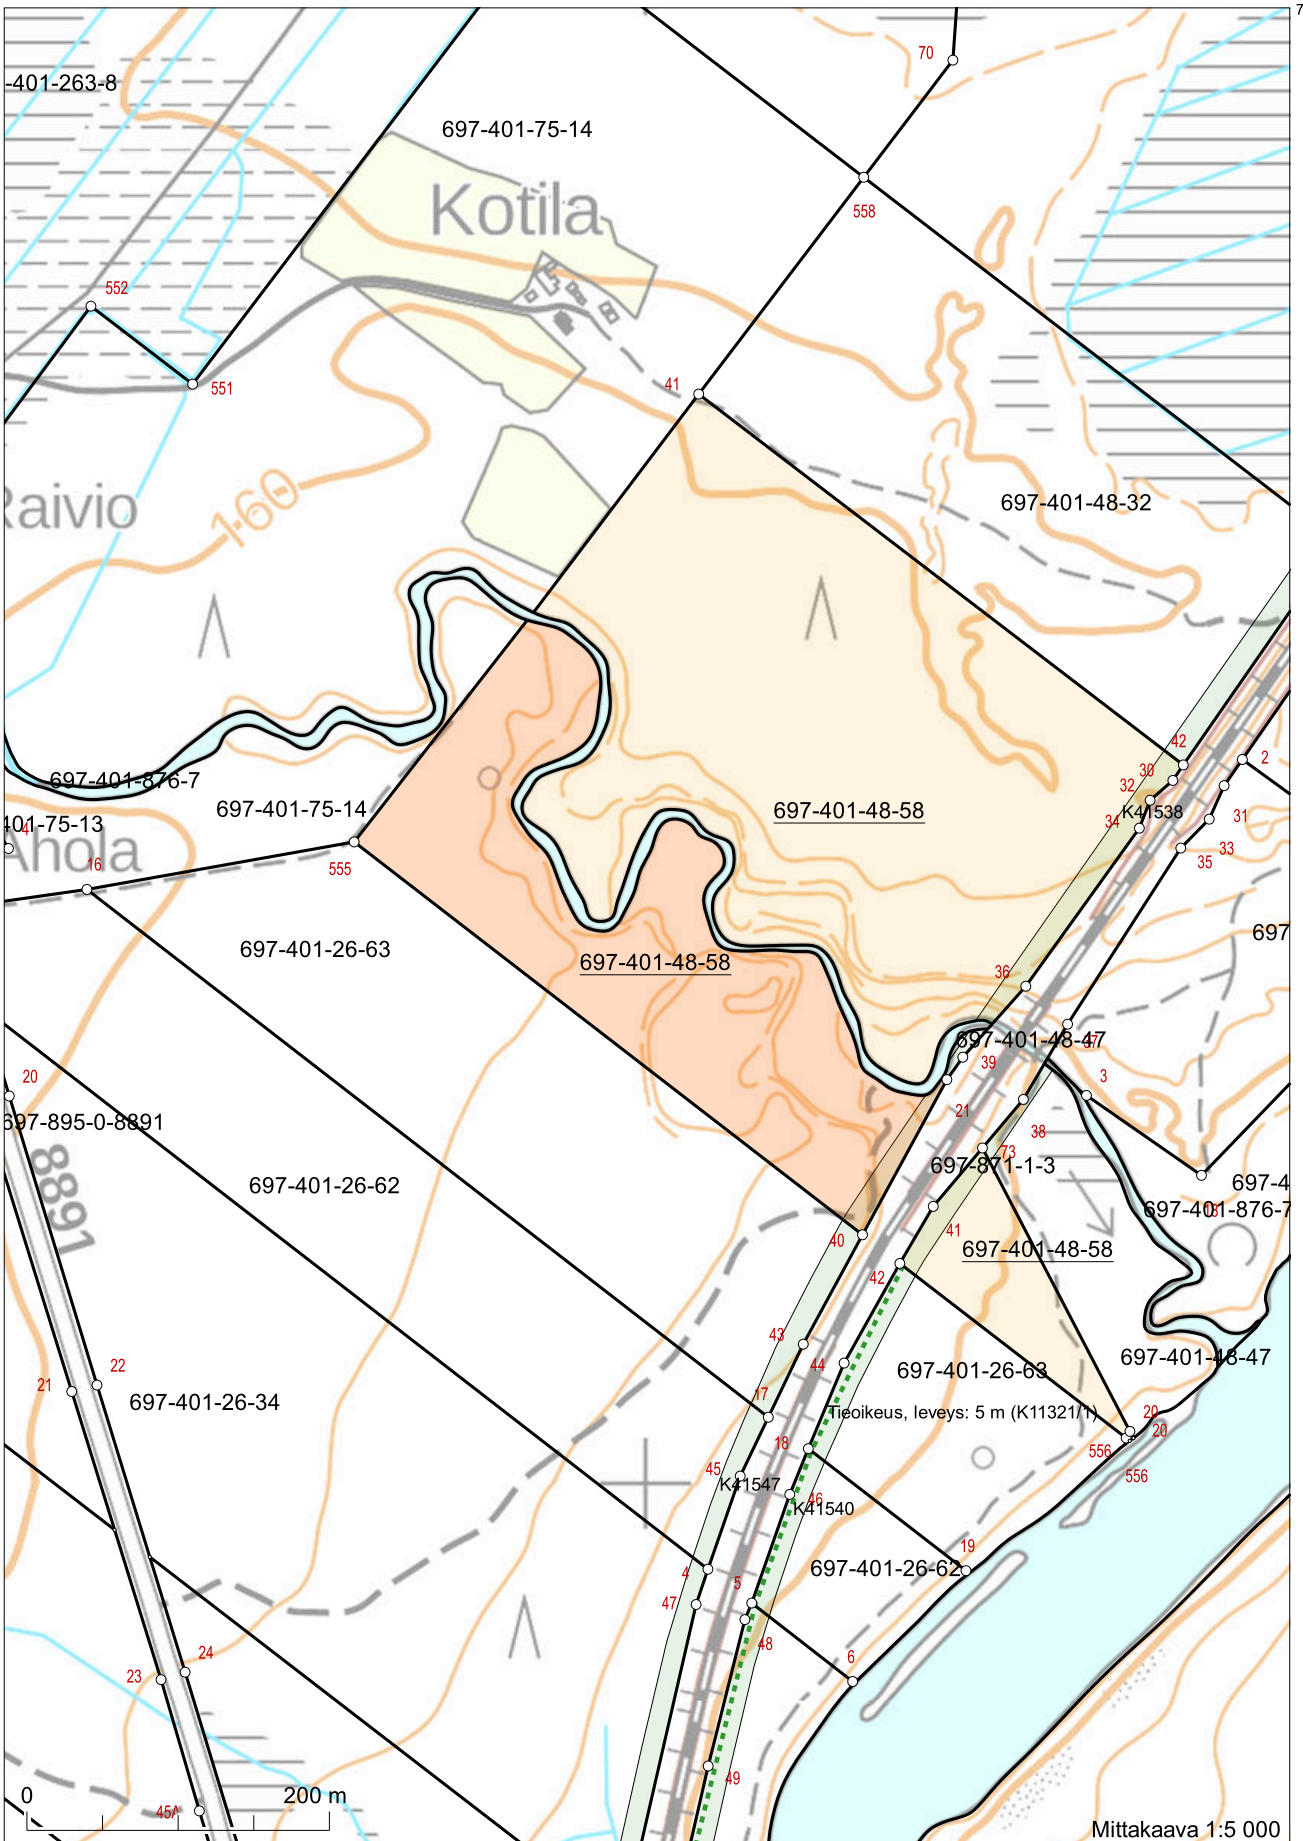

Kiinteistötunnus:	697-401-48-58
Nimi:	Siltapuro
Rekisteriyksikkölaji:	Tila
Kunta:	Ristijärvi (697)
Palstojen lukumäärä:	3

Tulostettu kiinteistötietojärjestelmästä 5.9.2024.

Kiinteistörekisterin tiedoissa voi olla puutteita ja epätarkkuuksia. Rekisteriyksikön tarkka alueellinen ulottuvuus selviää toimitusasiakirjoista ja maastosta. Rekisteritiedoista katso tarkemmin www.maanmittauslaitos.fi/rekisteritiedot.

7162799

7161949

7163100

7161885

563712
Koordinaatisto: ETRS-TM35FIN
Taustakartta on viitteellinen.

7162975

7161760

Koordinaatisto: ETRS-TM35FIN
Taustakartta on viitteellinen.

564429

564076 Koordinaatisto: ETRS-TM35FIN
Taustakartta on viitteellinen.

564416 7161882